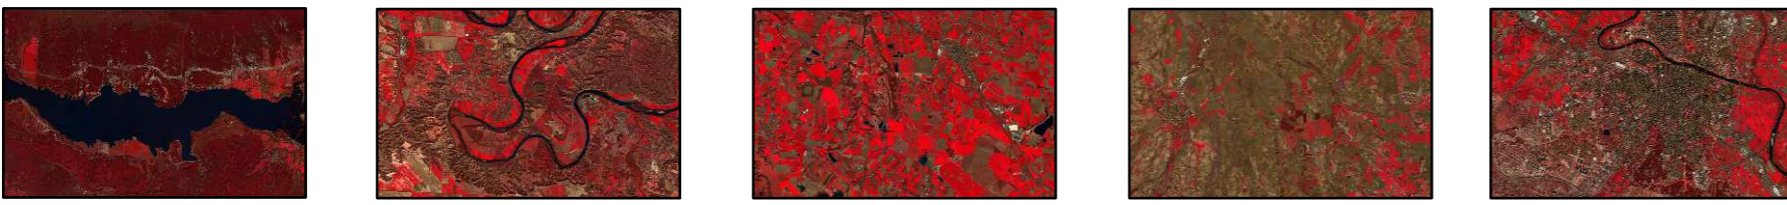

Mosaico de escenas de Sentinel 2 Procesadas a L2A

Falso color clásico: Combinación de bandas RGB: (8,4,3)

EMBALSE

MEANDROS

CULTIVO DE REGADÍO

CULTIVO DE SECANO

URBANO

**Observaciones**